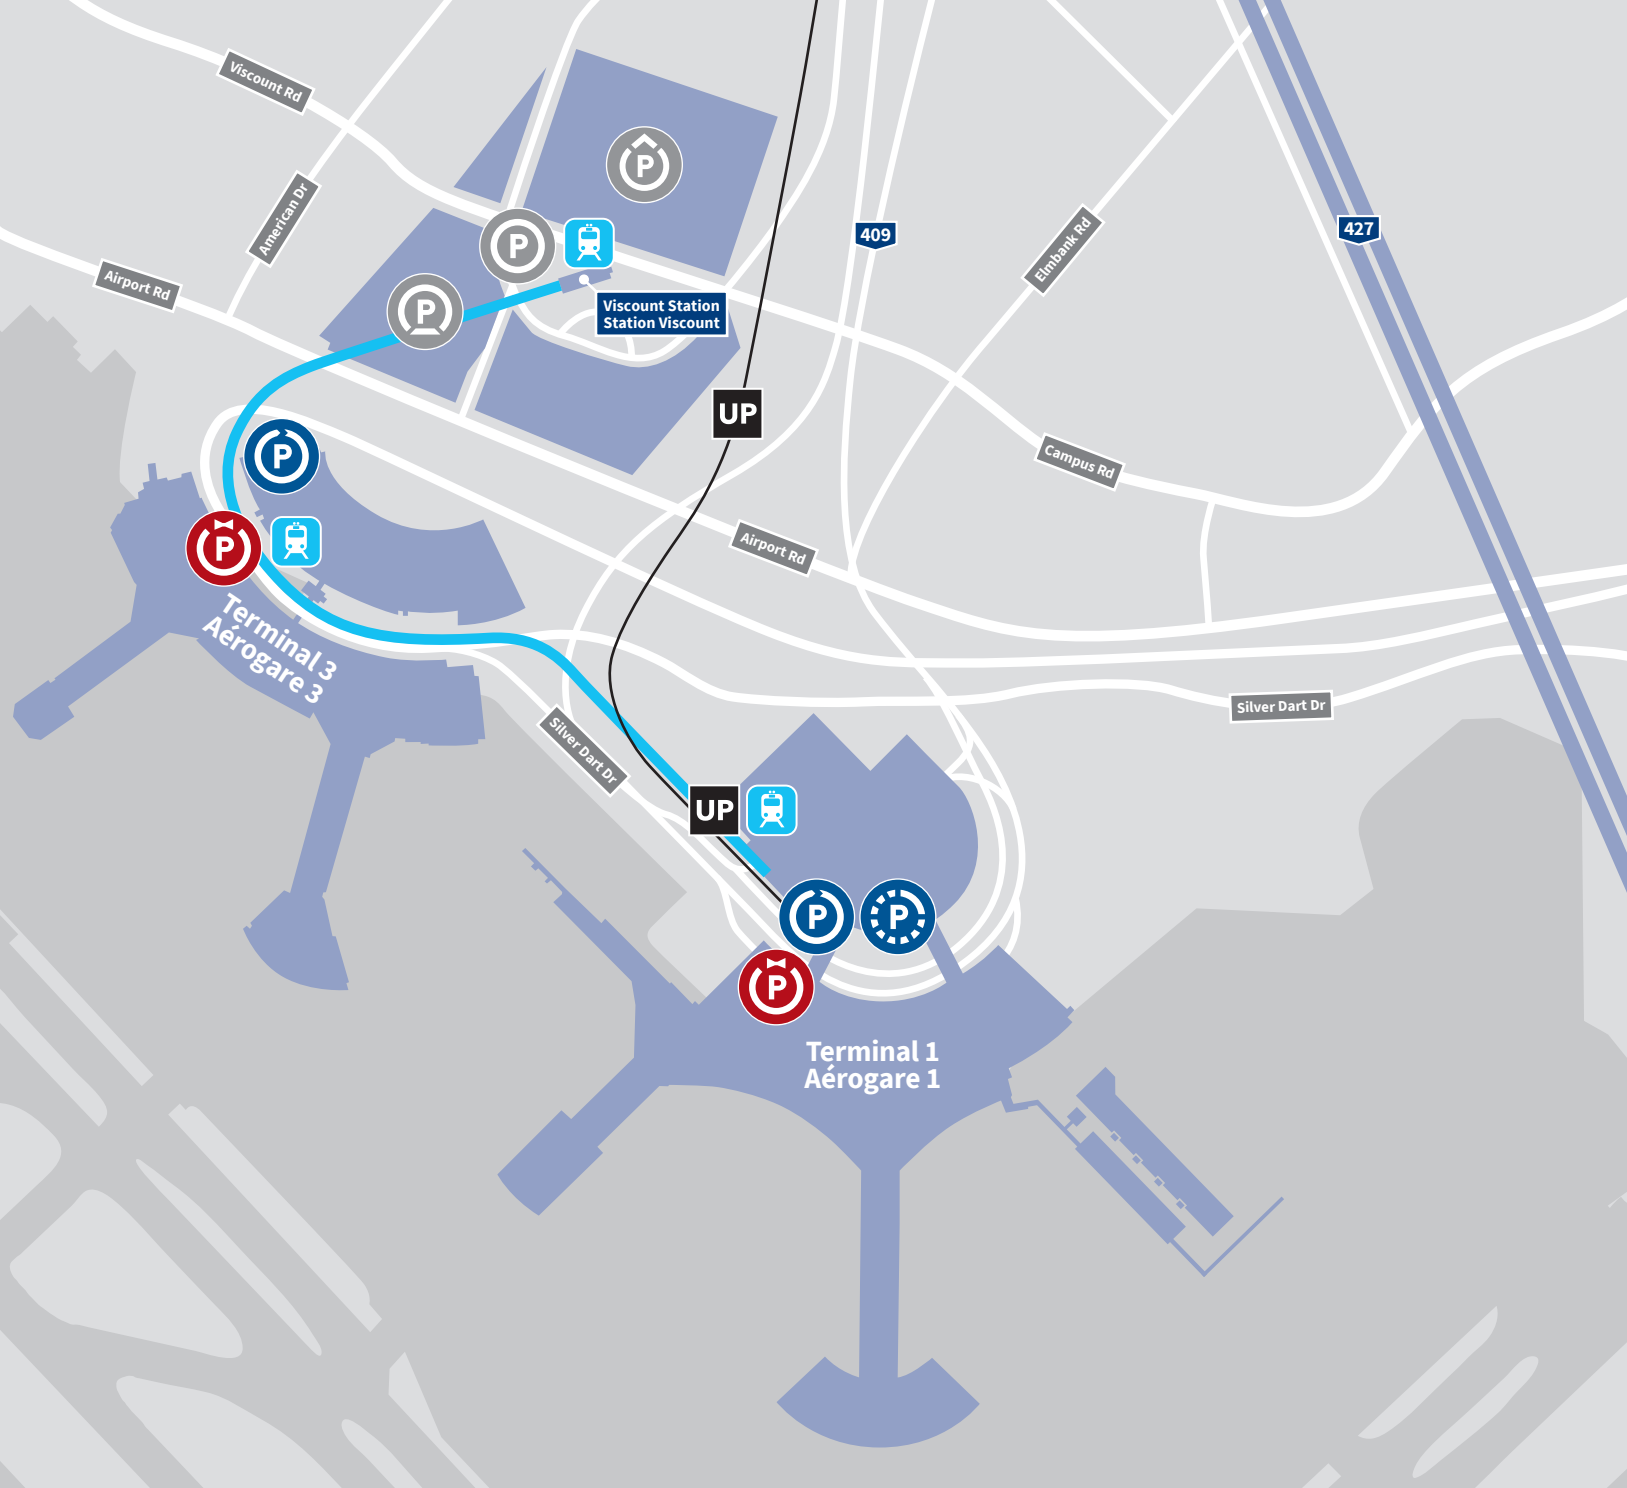

Parking

ALL PARKING OPTIONS

Stationnement

TOUTES LES OPTIONS DE STATIONNEMENT

LEGEND / LÉGENDE

-  Daily Park / Stationnement Quotidien
-  Valet Care / Service de voiturier
-  Express Valet / Stationnement de courte durée avec service de voiturier
-  Value Park Garage / Parc économique intérieur
-  Value Park Lot / Parc économique extérieur
-  Viscount Station Reserved Lot / Parc économique réservés de station Viscount